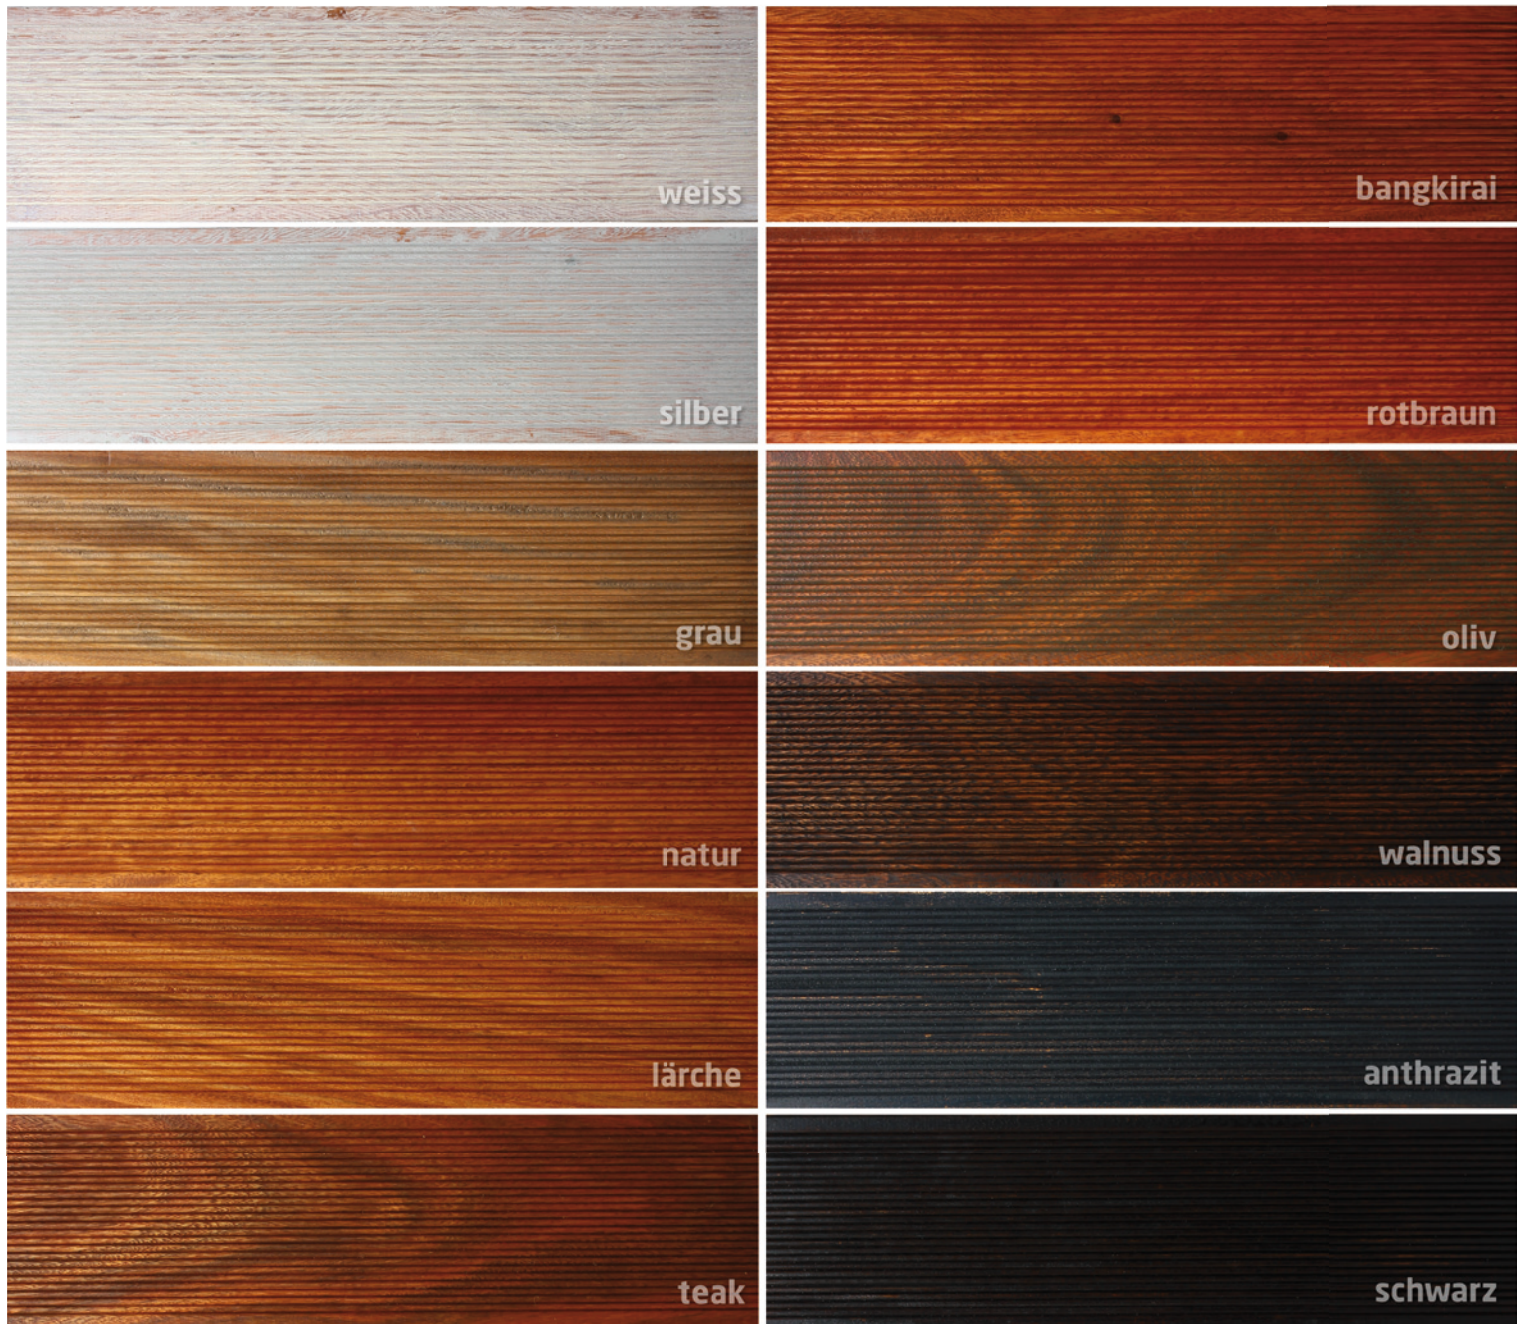

Farbwirkung von WOCA Exteriorölen auf rotbraunen Terrassendielen

Der resultierende Farbton ist von einer Vielzahl an Faktoren abhängig. Neben dem prägenden Grundfarbton des zu behandelnden Holzes sind auch Zustand, Saugfähigkeit und Oberfläche bestimmend. Die hier abgebildeten Farbtöne dienen somit der unverbindlichen Orientierung für Hölzer wie z.B. Bankirai, Teak, Garapa oder Doussié und andere. Wir empfehlen, zur verbindlichen Farbbestimmung eine Musterfläche anzulegen. Für diesen Zweck können Sie von allen Ölen kleine Probegebilde bestellen.